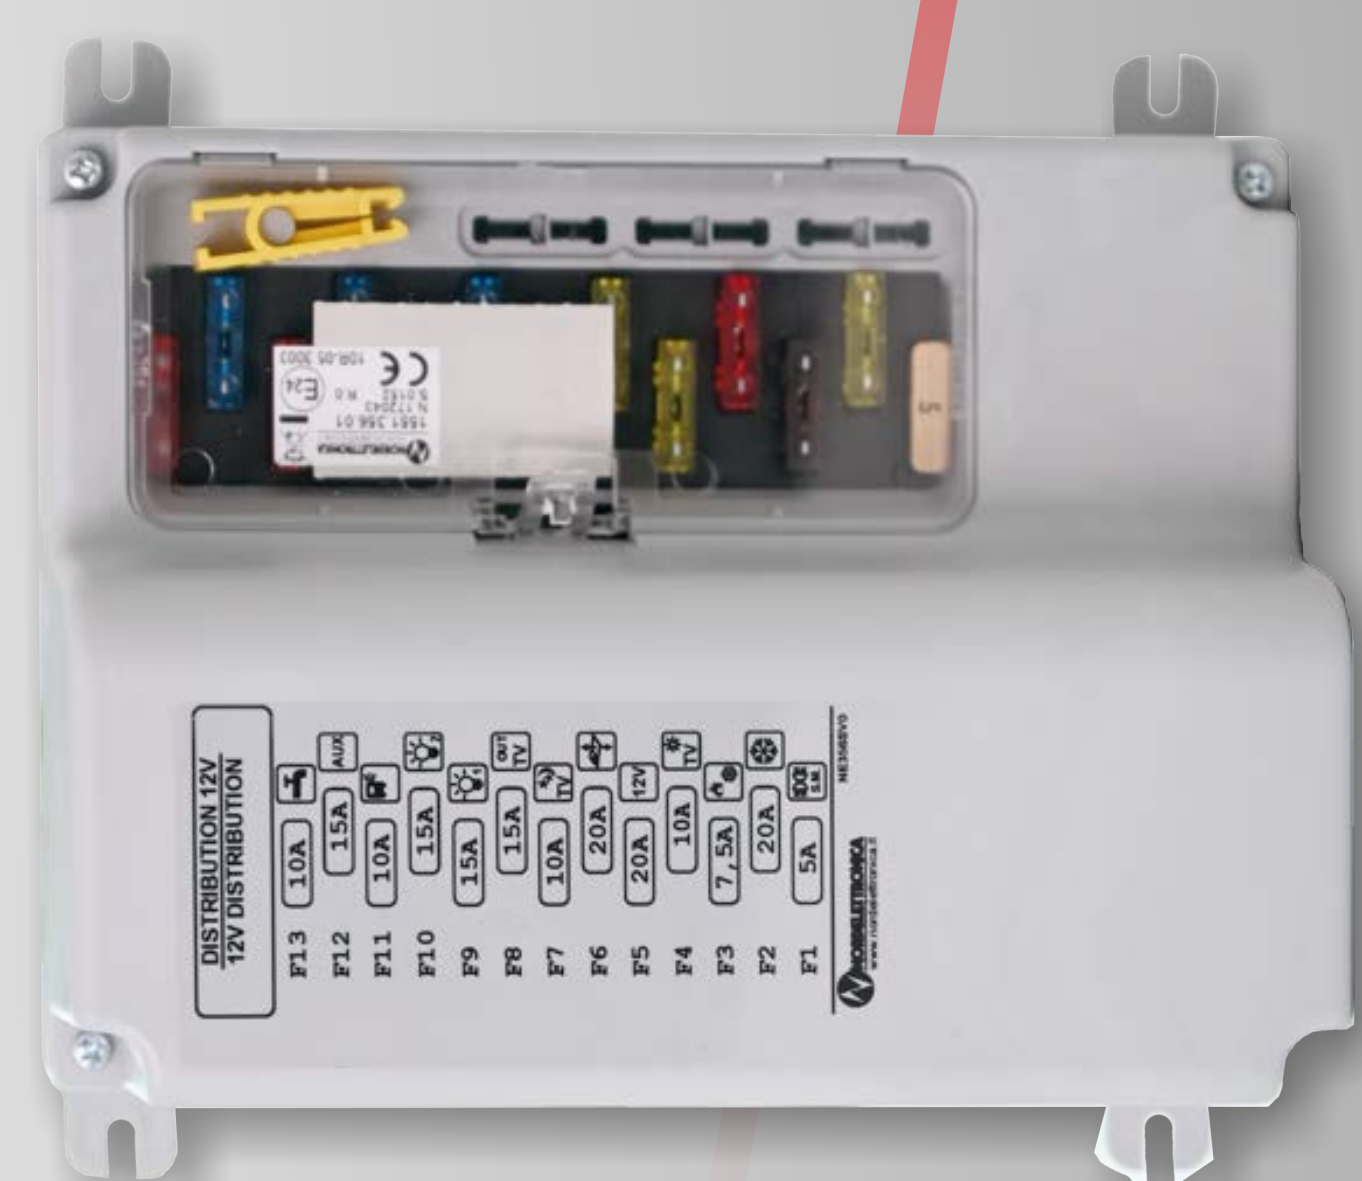

PORTA LA **DOMOTICA** A BORDO

ONDA CONNECTIVITY

L'APP per dispositivi mobili "ONDA CONNECTIVITY" è stata sviluppata appositamente per gestire e controllare tutte le funzioni del camper con un'unica interfaccia. Consente la comunicazione con smartphone e tablet, in rete locale tramite bluetooth o da remoto in cloud, tramite internet, il tutto con un'unica SIM.

AGGIORNA IL TUO SISTEMA CBE - NORDELETRONICA BASTANO POCHI DISPOSITIVI PER RENDERE DOMOTICO IL TUO CAMPER

NE362
Pannello di comando

PL50
Pannello di comando

ICL12
Gateway

ICL12
Gateway

NE356
Quadro distribuzione utenze 12v, 13 fusibili di protezione

DL30
Quadro distribuzione utenze 12V, 11 fusibili di protezione